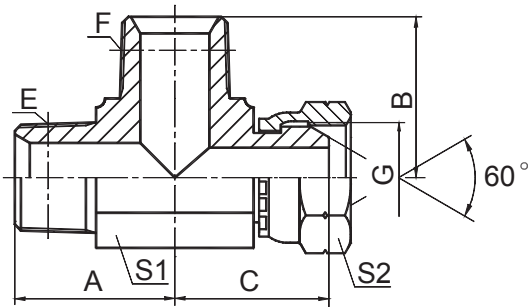

# 过渡接头 ADAPTER

## CTTB-SP

英锥管外螺纹 / 英锥管外螺纹 / 英管内螺纹 60° 外锥  
 BSPT MALE/BSPT MALE/BSP FEMALE 60° CONE

代号 PART NO.	螺纹 THREAD			尺寸 DIMENSIONS						
	E	F	G			A	B	C	S1	S2
CTTB-04SP	R1/4"X19	R1/4"X19	G1/4"X19			25.5	25.5	5.5	14	14
CTTB-06SP	R3/8"X19	R3/8"X19	G3/8"X19			28.5	28.5	6.3	16	16
CTTB-08SP	R1/2"X14	R1/2"X14	G1/2"X14			36	36	7.5	22	22
CTTB-12SP	R3/4"X14	R3/4"X14	G3/4"X14			43.5	43.5	10.9	27	27
CTTB-16SP	R1"X11	R1"X11	G1"X11			50	50	11.7	33	33
CTTB-20SP	R1.1/4"X11	R1.1/4"X11	G1.1/4"X11			56.5	56.5	11	41	41